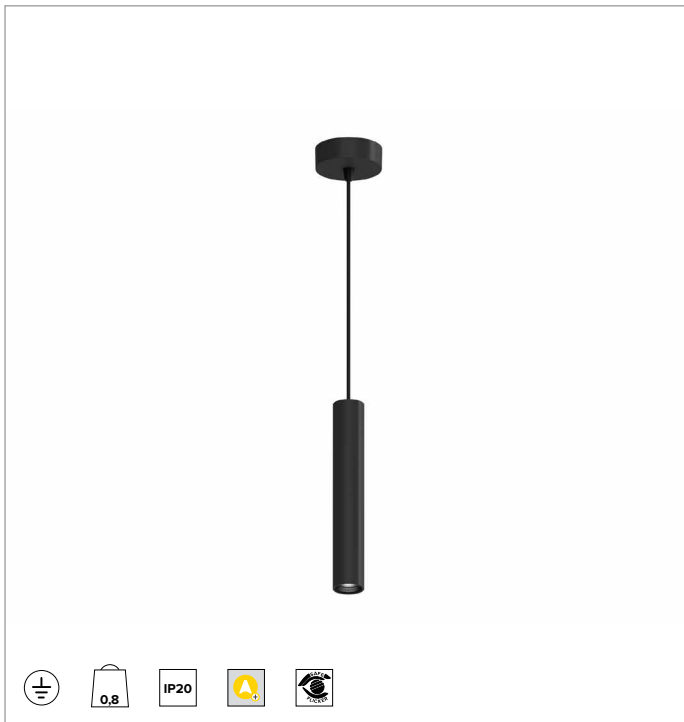

1T9824DA | LABEL 4 - Pendelleuchte

Pendelleuchte für LED-Leuchtmittel mit direkter Lichtemission mit Netzspannung

	3000K	H(m)	D(m)	Emax(lx)
	Ra90		27°	
	Fixture Power	7W	1	0.48
	Source Flux	981lm	2	0.95
	Fixture Flux	700lm	3	1.43
	Efficacy	94lm/W	4	1.91
TS1959	Imax=2835cd/klm	Imax	2781cd	5
			2.38	111

Ähnliche Farbtemperatur: 3000K

Lebensdauer (L80/B10): >50000h tq +25°C

BELEUCHUNGSTECHNISCHE MERKMALE

Version FL - Präzisionsoptik aus metallbeschichtetem Polycarbonat, holografischer Diffusorfilter und Cut-Off-Ring aus schwarzem Silikon.

Optik: REFLEKTOR

Abstrahlwinkel: FL

Optische Effizienz: 71%

Leuchten-Lichtstrom: 700lm

Lichtausbeute: 93lm/W

Fotobiologische Sicherheit: Risikogruppe 1 (RG 1 = geringes Risiko)

MECHANISCHE MERKMALE

Zylindrischer Körper aus CNC-gefrästem Aluminium und mit Pulverfarbe beschichtet.

Farbe und Oberfläche: Tiefschwarz

Abmessungen: D=43mm

Gewicht: 0,8Kg

Schutzart: IP20

ELEKTRISCHE MERKMALE

DALI-Version mit in den Leuchtenkörper integrierter Stromversorgung. Leuchten gemäß EN 60598-2-22 für die Stromversorgung über ein zentrales Notstromsystem CPSS (Central Power Supply System); Bereiche mit hohem Risiko ausgeschlossen. Die voreingestellte Leistungsaufnahme und der voreingestellte Lichtstrom betragen 100% an AC und 15% an DC.