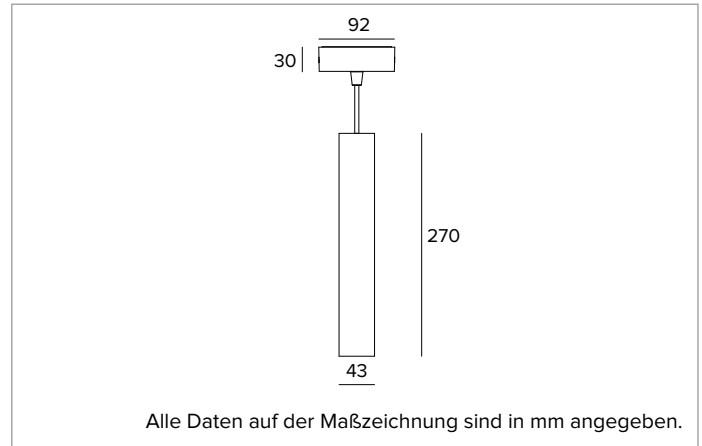

1T9824DA | LABEL 4 - Pendelleuchte

Pendelleuchte für LED-Leuchtmittel mit direkter Lichtemission mit Netzspannung

	3000K	H(m)	D(m)	Emax(lx)
	Ra90		27°	
	Fixture Power	7W	1	0.48
	Source Flux	981lm	2	0.95
	Fixture Flux	700lm	3	1.43
	Efficacy	94lm/W	4	1.91
TS1959	Imax=2835cd/klm	Imax	2781cd	5
			2.38	111